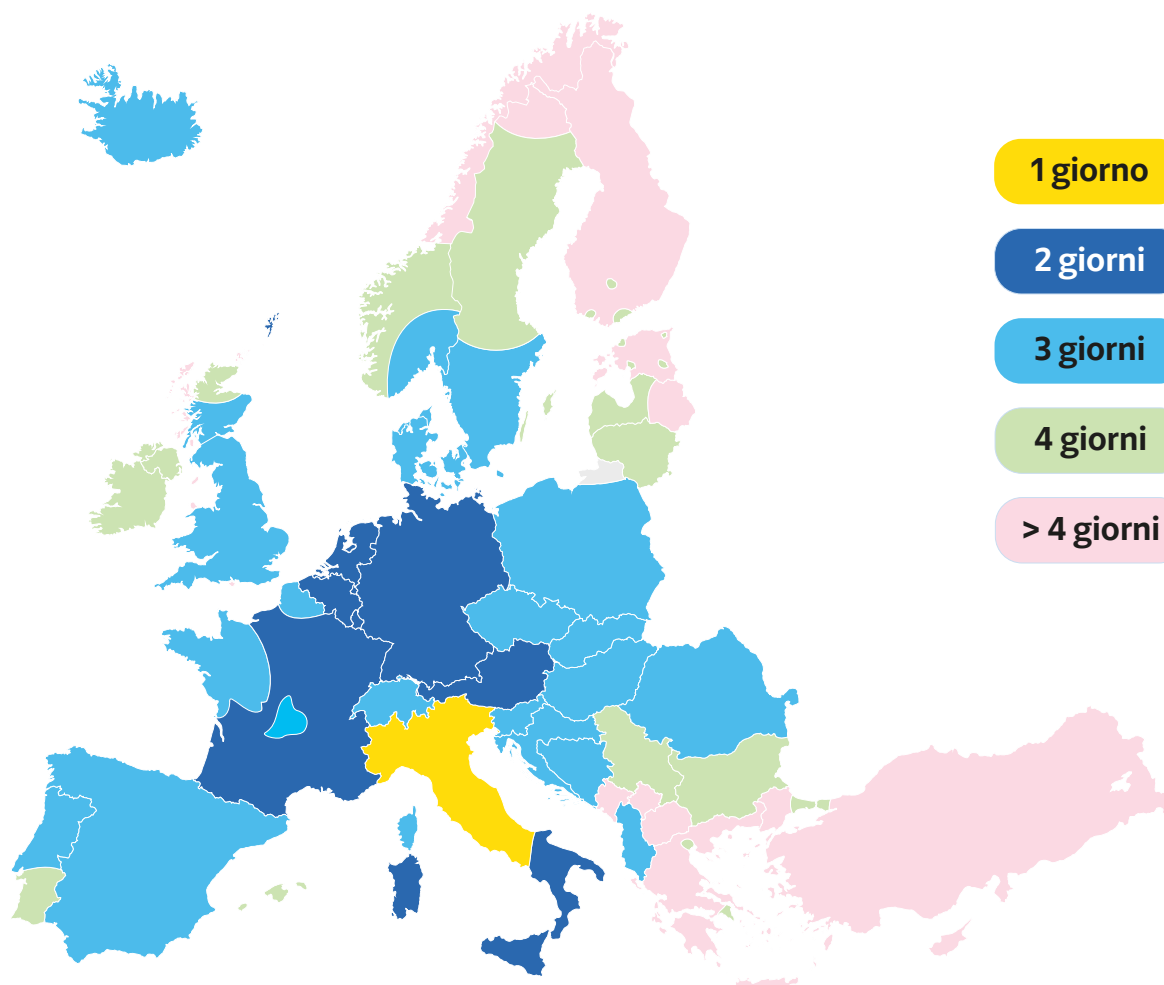

gls-group.com/it

[Elenco Sedi e Parcel Shops GLS](#)

● **La tua Newsletter del mese**

GLS.